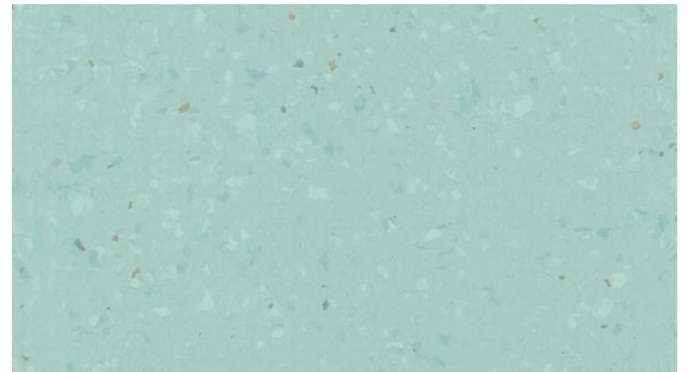

Gerflor®

Homojen

“ Türkiye
STOK ”

Rulo

Mipolam
Atlas Serisi

Mipolam Atlas Stoklu

6002 Sand Beige

6003 Sand Brown

6004 Creamy White

6006 Spring Green

Mipolam Atlas Stoklu

6007 Slate Blue

6008 Sienna

6009 Royal Blue

6010 Powder Blue

Mipolam Atlas Stoklu

6011 Rocky Grey

6012 Sand

6013 Apricot

6014 Primrose