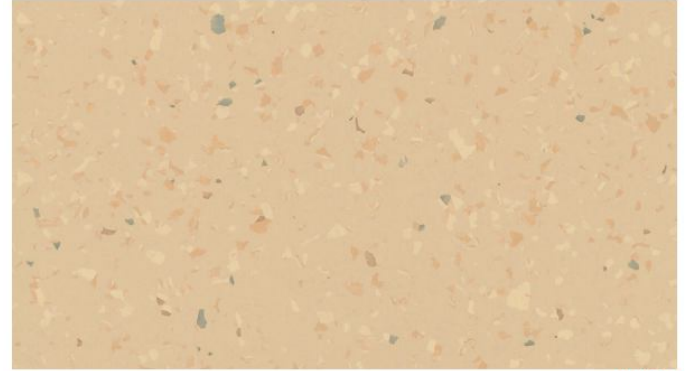

Gerflor®

Homojen

“ Türkiye
STOK ”

Rulo

Mipolam
Atlas Serisi

Mipolam Atlas Stoklu

6002 Sand Beige

6003 Sand Brown

6004 Creamy White

6006 Spring Green

Mipolam Atlas Stoklu

6007 Slate Blue

6008 Sienna

6009 Royal Blue

6010 Powder Blue

Mipolam Atlas Stoklu

6011 Rocky Grey

6012 Sand

6013 Apricot

6014 Primrose