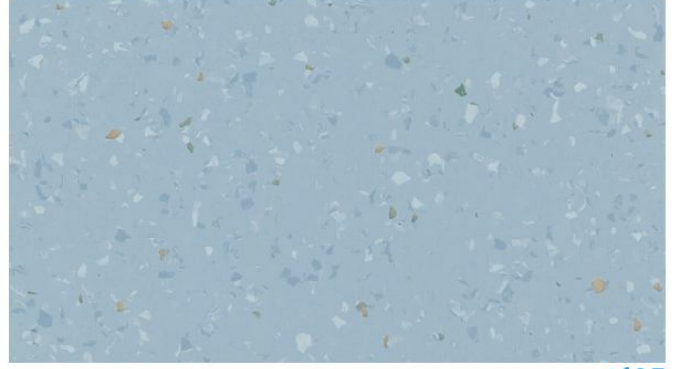

Gerflor®

Homojen

“ Türkiye
STOK ”

Rulo

Mipolam
Atlas Serisi

Mipolam Atlas Stoklu

6002 Sand Beige

6003 Sand Brown

6004 Creamy White

6006 Spring Green

Mipolam Atlas Stoklu

6007 Slate Blue

6008 Sienna

6009 Royal Blue

6010 Powder Blue

Mipolam Atlas Stoklu

6011 Rocky Grey

6012 Sand

6013 Apricot

6014 Primrose