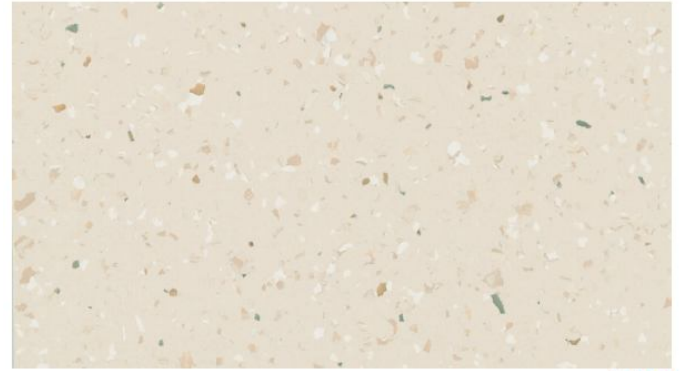

Gerflor®

Homojen

“ Türkiye
STOK ”

Rulo

Mipolam
Atlas Serisi

Mipolam Atlas Stoklu

6002 Sand Beige

6003 Sand Brown

6004 Creamy White

6006 Spring Green

Mipolam Atlas Stoklu

6007 Slate Blue

6008 Sienna

6009 Royal Blue

6010 Powder Blue

Mipolam Atlas Stoklu

6011 Rocky Grey

6012 Sand

6013 Apricot

6014 Primrose