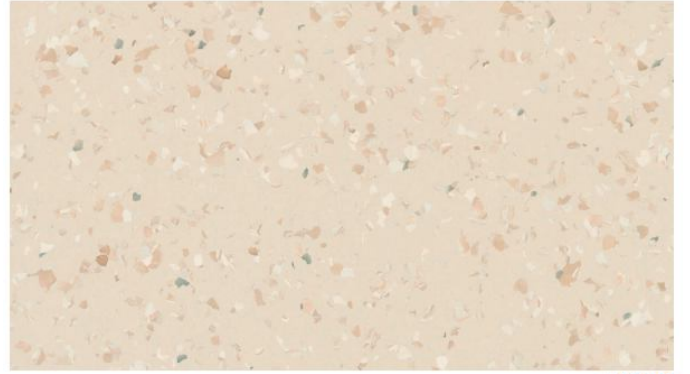

Gerflor®

Homojen

“ Türkiye
STOK ”

Rulo

Mipolam
Atlas Serisi

Mipolam Atlas Stoklu

6002 Sand Beige

6003 Sand Brown

6004 Creamy White

6006 Spring Green

Mipolam Atlas Stoklu

6007 Slate Blue

6008 Sienna

6009 Royal Blue

6010 Powder Blue

Mipolam Atlas Stoklu

6011 Rocky Grey

6012 Sand

6013 Apricot

6014 Primrose