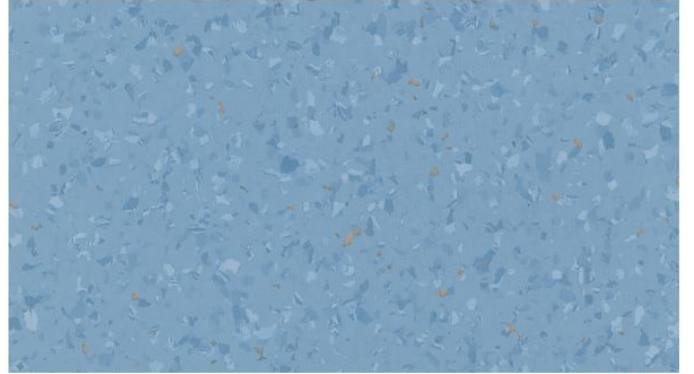

Gerflor®

Homojen

“ Türkiye
STOK ”

Rulo

Mipolam
Atlas Serisi

Mipolam Atlas Stoklu

6002 Sand Beige

6003 Sand Brown

6004 Creamy White

6006 Spring Green

Mipolam Atlas Stoklu

6007 Slate Blue

6008 Sienna

6009 Royal Blue

6010 Powder Blue

Mipolam Atlas Stoklu

6011 Rocky Grey

6012 Sand

6013 Apricot

6014 Primrose