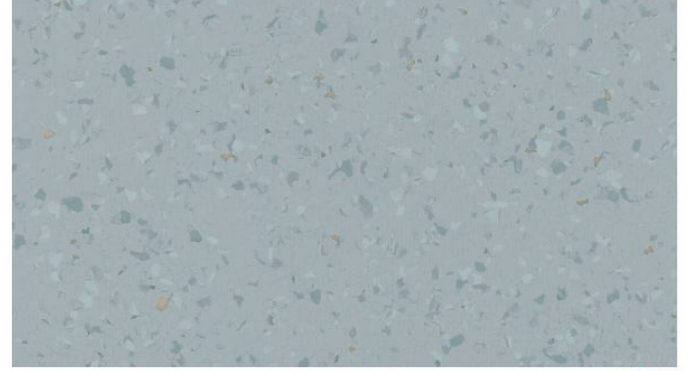

Gerflor®

Homojen

“ Türkiye
STOK ”

Rulo

Mipolam
Atlas Serisi

Mipolam Atlas Stoklu

6002 Sand Beige

6003 Sand Brown

6004 Creamy White

6006 Spring Green

Mipolam Atlas Stoklu

6007 Slate Blue

6008 Sienna

6009 Royal Blue

6010 Powder Blue

Mipolam Atlas Stoklu

6011 Rocky Grey

6012 Sand

6013 Apricot

6014 Primrose