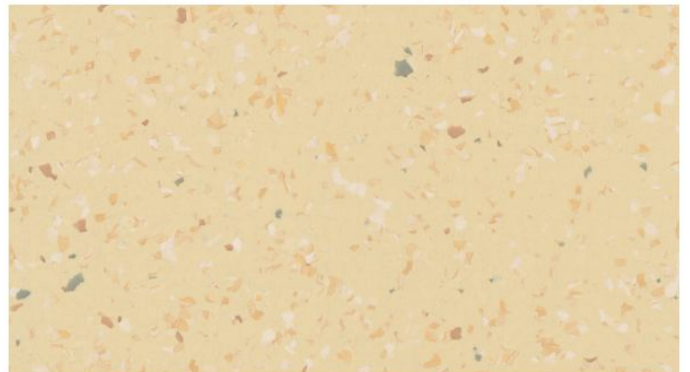

Gerflor®

Homojen

“ Türkiye
STOK ”

Rulo

Mipolam
Atlas Serisi

Mipolam Atlas Stoklu

6002 Sand Beige

6003 Sand Brown

6004 Creamy White

6006 Spring Green

Mipolam Atlas Stoklu

6007 Slate Blue

6008 Sienna

6009 Royal Blue

6010 Powder Blue

Mipolam Atlas Stoklu

6011 Rocky Grey

6012 Sand

6013 Apricot

6014 Primrose